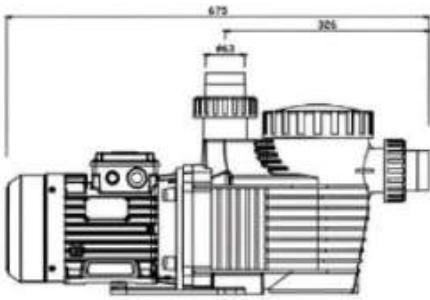

ÜRÜN	HP	KW	II230	BAĞLANTI
EKP01254	0,5	0,37	3,8	63 MM
EKP01255	0,75	0,55	4,5	63 MM
EKP01256	1	0,75	5,1	63 MM
EKP01257	1,5	1,1	6,6	63 MM
EKP01258	2	1,5	9	63 MM
EKP01259	3	2,2	10	63 MM

ÜRÜN	BASMA YÜKSEKLİĞİ								
	M	4	6	8	10	12	14	16	18
EKP01254	11	10	9	8	5	1,2			
EKP01255	15	14	12	10	7	1,5			
EKP01256	22	18	17	15	13	10	3		
EKP01257	27	25	22	20	18	15	10		
EKP01258	31	29	26	24	22	19	15	1	
EKP01259	36	34	32	30	27	24	19	5