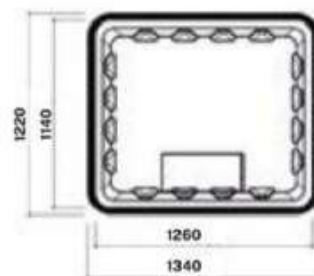

820 Sehpalı Kabin