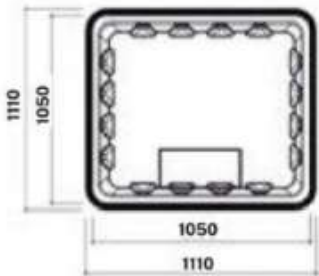

650 Sehpalı Kabin