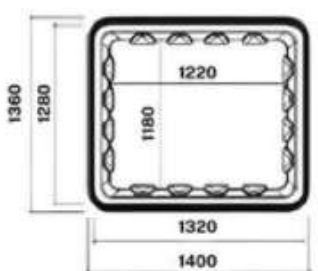

950 Makine Dairesi