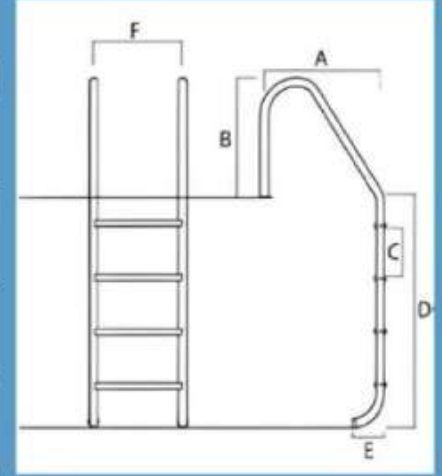

- AISI 304 YA DA AISI 316 MAMUL
- PASLANMAZ BASAMAK
- PLASTİK ANKRAJ
- TAŞMA KANALINDAN SONRAKİ YÜZEYE MONTAJ

TEKNİK VERİLER									
EKP0151	STANDART 2 BASAMAKLI MERDİVEN	700	620	250	710	180	500	AISI 304	AISI 316
EKP01047	STANDART 3 BASAMAKLI MERDİVEN	700	620	250	960	180	500	AISI 304	AISI 316
EKP01049	STANDART 4 BASAMAKLI MERDİVEN	700	620	250	1260	180	500	AISI 304	AISI 316
EKP01233	STANDART 5 BASAMAKLI MERDİVEN	700	620	250	1460	180	500	AISI 304	AISI 316