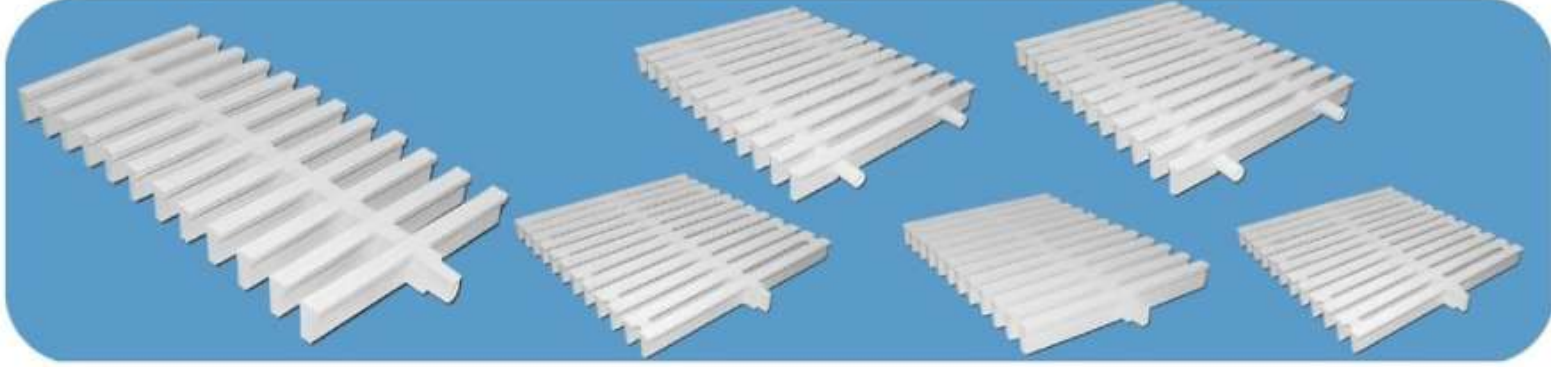

SAVAK IZGARA

ALPAPOL
HAVUZ EKİPMANLARI

KOD	ÜRÜN	FİYAT
EKP01069	15 CM TEK GEÇME SAVAK IZGARA	
EKP01071	20 CM TEK GEÇME SAVAK IZGARA	
EKP01072	20 CM ÇİFT GEÇME SAVAK IZGARA	
EKP001099	20 CM TEK GEÇME SAVAK IZGARA ANTRASİT	
EKP01074	25 CM TEK GEÇME SAVAK IZGARA	
EKP01075	25 CM ÇİFT GEÇME SAVAK IZGARA	
EKP01083	30 CM ÇİFT GEÇME SAVAK IZGARA