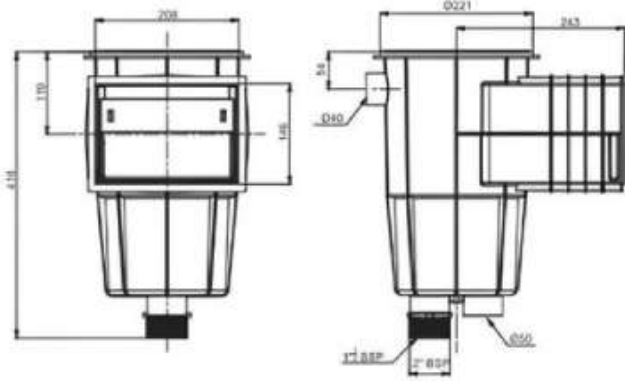

KOD	ÜRÜN	FİYAT
HVZ-183	STANDART SKIMMER BETON	
HVZ-192	STANDART SKIMMER LİNER