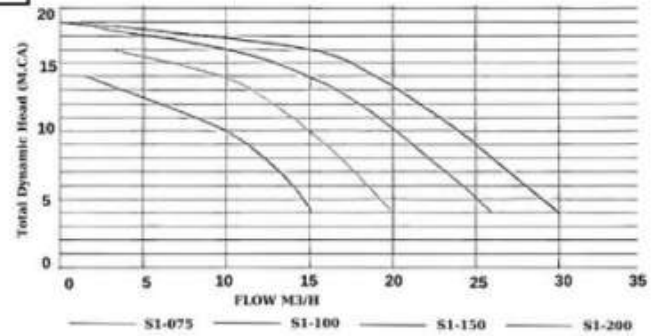

ÜRÜN	HP	KW	II230	BAĞLANTI
EKP01254	0,5	0,37	3,8	63 MM
EKP01255	0,75	0,55	4,5	63 MM
EKP01256	1	0,75	5,1	63 MM
EKP01257	1,5	1,1	6,6	63 MM
EKP01258	2	1,5	9	63 MM
EKP01259	3	2,2	10	63 MM

ÜRÜN	BASMA YÜKSEKLİĞİ								
	M	4	6	8	10	12	14	16	18
EKP01254	11	10	9	8	5	1,2			
EKP01255	15	14	12	10	7	1,5			
EKP01256	22	18	17	15	13	10	3		
EKP01257	27	25	22	20	18	15	10		
EKP01258	31	29	26	24	22	19	15	1	
EKP01259	36	34	32	30	27	24	19	5