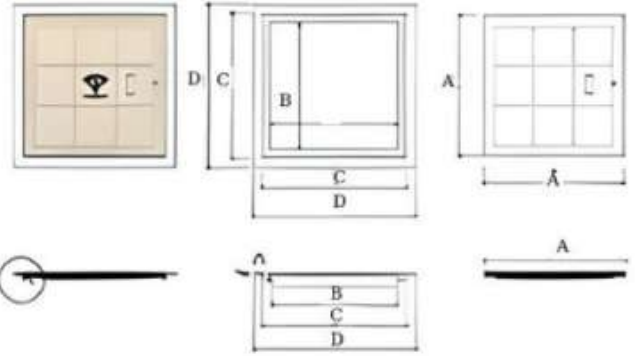

POLYESTER SIVAÜSTÜ VE SIVAALTI KAPAKLAR

ALPAPOL
HAVUZ EKİPMANLARI

- POLYESTERDEN İMAL EDİLMİŞ SIVAÜSTÜ KAPAK
- 500-620-760-820-900'LÜK KUM FİLTRELERİNE UYGUN
- ALT ÇERÇEVE VE ÜST KAPAK İKİ PARÇADAN OLUŞMAKTADIR
- TUTUNMA KOLLU
- ÜST KAPAK KAYMAZ MALZEMEDİR
- SAĞLAM VE MUKAVAMETLİ YAPISIYLA ESNEME VE KIRILMALARA DAYANIKLI
- ALT ÇERÇEVEDE SUYU TAHLİYE EDEN KANAL
- SİPARİŞİNİZİ B ÖLÇÜSÜNE GÖRE VERİNİZ

KOD	ÜRÜN	FİYAT
KPU50	50X50 POLYESTER SIVAÜSTÜ KAPAK	📞
KPU65	65X65 POLYESTER SIVAÜSTÜ KAPAK	📞
KPU80	80X80 POLYESTER SIVAÜSTÜ KAPAK	📞
KPU90	90X90 POLYESTER SIVAÜSTÜ KAPAK	📞
KPU100	100X100 POLYESTER SIVAÜSTÜ KAPAK	📞

KAPAK
ÇERÇEVE
SERAMİK
SU KANALI

B(mm)	D(mm)
500	700
650	850
800	1000
900	1100
1000	1200

- POLYESTERDEN İMAL EDİLMİŞ SIVAALTI KAPAK
- 500-620-760-820-900'LÜK KUM FİLTRELERİNE UYGUN
- ALT ÇERÇEVE VE ÜST KAPAK İKİ PARÇADAN OLUŞMAKTADIR
- TUTUNMA KOLLU
- ÜST KAPAK KAYMAZ MALZEMEDİR
- SAĞLAM VE MUKAVAMETLİ YAPISIYLA ESNEME VE KIRILMALARA DAYANIKLI
- ALT ÇERÇEVEDE SUYU TAHLİYE EDEN KANAL
- SİPARİŞİNİZİ B ÖLÇÜSÜNE GÖRE VERİNİZ

KOD	ÜRÜN	FİYAT
KPA50	50X50 POLYESTER SIVAALTI KAPAK	📞
KPA65	65X65 POLYESTER SIVAALTI KAPAK	📞
KPA80	80X80 POLYESTER SIVAALTI KAPAK	📞
KPA90	90X90 POLYESTER SIVAALTI KAPAK	📞
KPA100	100X100 POLYESTER SIVAALTI KAPAK	📞

KAPAK
ÇERÇEVE
SERAMİK
ŞAP
SU KANALI

B(mm)	D(mm)
500	750
650	890
800	1040
900	1140
1000	1240