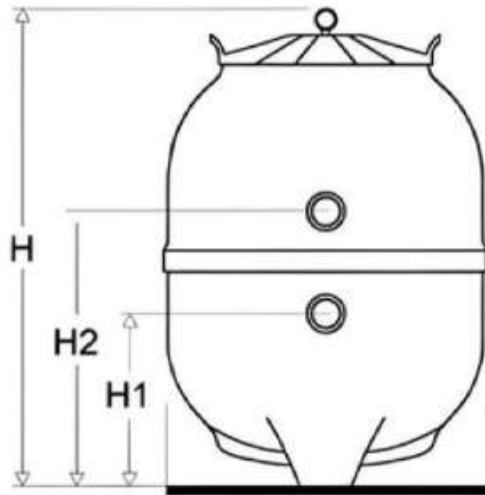

- GENİŞ KAPAK VE TUTMA KOLU
- ÇALIŞMA BASINCI 2,5 BAR
- TEST BASINCI 3,5 BAR
- REÇİNE POLYESTER VE CAM ELYAF İLE GÜÇLENDİRİLMİŞ GÖVDE
- OZON UYGULAMALARI İÇİN ÖZEL VİNİLESTER YAPIDA
- FİLTASYON HIZI 20-30 M3/H/M2
- AHTAPOT FİSKİYELİ 1,2 M KUM YATAK YÜKSEKLİĞİ

KOD	ÜRÜN	FİYAT
EKP01227	1050 MM KUM FİLTRESİ	📞
EKP01251	1250 MM KUM FİLTRESİ	📞
EKP01252	1400 MM KUM FİLTRESİ	📞
EKP011237	1600 MM KUM FİLTRESİ	📞
EKP011253	2000 MM KUM FİLTRESİ	📞