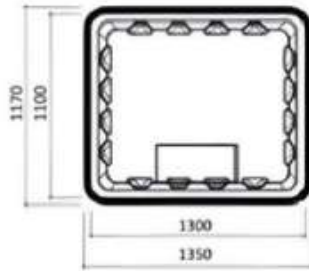

650 Makine Dairesi