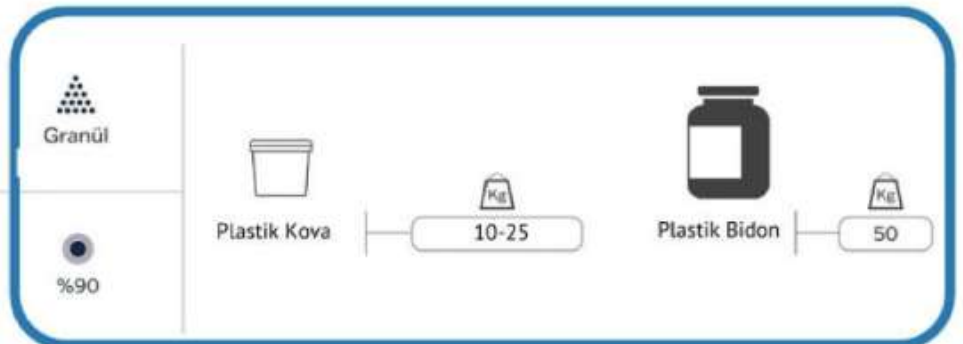

Avantajları

- ☒ Uzun ömürlü kullanım
- ☒ Kolay montaj
- ☒ Düşük bakım ihtiyacı
- ☒ Modern proje uyumu

%90 GRANÜL KLOR

SINADA® POOL HAVUZ EĞİTMENLARI
HAVUZ KİMYASALLARI

- YAVAŞ ÇÖZÜNEN, SÜREKLİ VE ŞOK DEZENFEKSİYON İÇİN STABİLİZÖRLÜ, ORGANİK ESASLI GRANÜL KLOR BİLEŞİĞİDİR.
- TRİKLORİZOSİYANÜRİK ASİT %90 AKTİF KLOR İÇERİR.
- PH DEĞERİ NÖTRDÜR.
- ORGANİK KİRLİLİKLERİ OKSİDE EDEREK YOSUN OLUŞUMUNU ETKİLER.
- STABİLİZÖR İÇERDİĞİ İÇİN UV IŞINLARI ETKİSİ İLE AKTİVİTE KAYBI OLMAZ.
- ŞOKLAMA AMAÇLI KULLANIMDA HER 100 m³ İÇİN 2-3 KG KULLANILABİLİR.
- PERİYODİK KULLANIMDA HER 100 m³ İÇİN 200-300 GR KULLANILABİLİR.

KOD	ÜRÜN	FİYAT
SND033	50 KG %90 GRANÜL KLOR	
SND032	25 KG %90 GRANÜL KLOR	
SND030	10 KG %90 GRANÜL KLOR	

%56 GRANÜL KLOR

SINADA® POOL HAVUZ EKİPMANLARI
HAVUZ KİMYASALLARI

- %56 YOĞUNLUKTA STABİLİZE, GRANÜL ŞEKLİNDE DİKLORDUR.
- HAVUZ SUYUNUN DEZENFEKSİYONUNDA ETKİLİDİR, BAKTERİ OLUŞUMUNU ENGELLER.
- PH DEĞERİ NÖTRDÜR.
- ORGANİK KİRLİLİKLERİ OKSİDE EDEREK YOSUN OLUŞUMUNU ETKİLER.
- STABİLİZÖR İÇERDİĞİ İÇİN UV IŞINLARI ETKİSİ İLE AKTİVİTE KAYBI OLMAZ.
- ŞOKLAMA AMAÇLI KULLANIMDA HER 100 m³ İÇİN 2-3 KG KULLANILABİLİR.
- PERİYODİK KULLANIMDA HER 100 m³ İÇİN 200-300 GR KULLANILABİLİR.