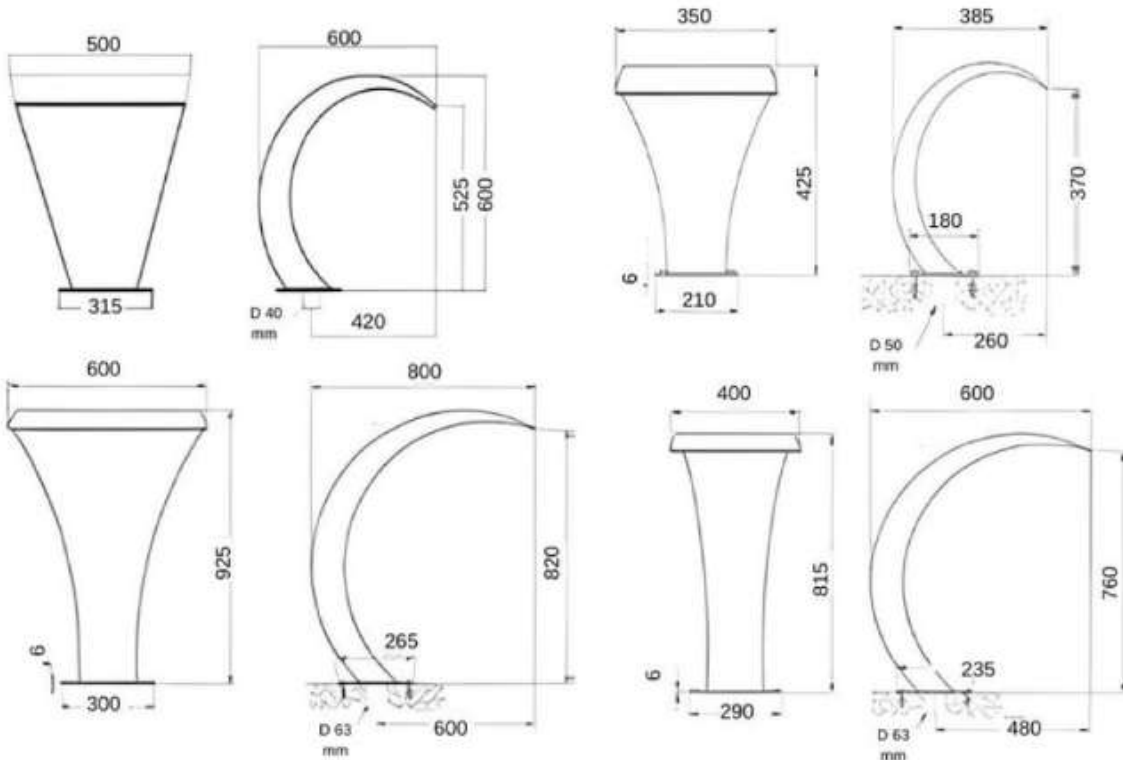

KOBRA TİP ŞELALELER

ALPAPOL
HAVUZ EKİPMANLARI

KOD	ÜRÜN	FİYAT
KBR350	350 MM X 500 MM KOBRA AISI 316	
KBR600	600 MM X 500 MM KOBRA AISI 316	
KBR800	800 MM X 400 MM KOBRA AISI 316	
KBR900	900 MM X 600 MM KOBRA AISI 316	