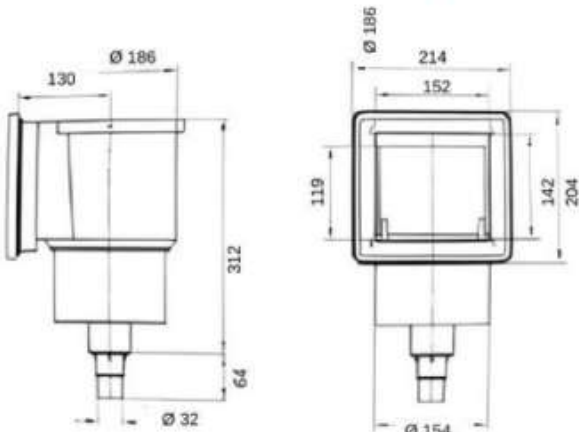

MINİ SKIMMER

- BEYAZ ABS'DEN İMAL EDİLMİŞTİR
- BETON VE LİNER HAVUZLAR İÇİN UYGUN
- SKIMMER İÇİNDEKİ SEPET YAPRAK VE ÇÖPLERİN TUTULMASINI SAĞLAR

KOD	ÜRÜN	FİYAT
HVZ-M01	MINİ SKIMMER