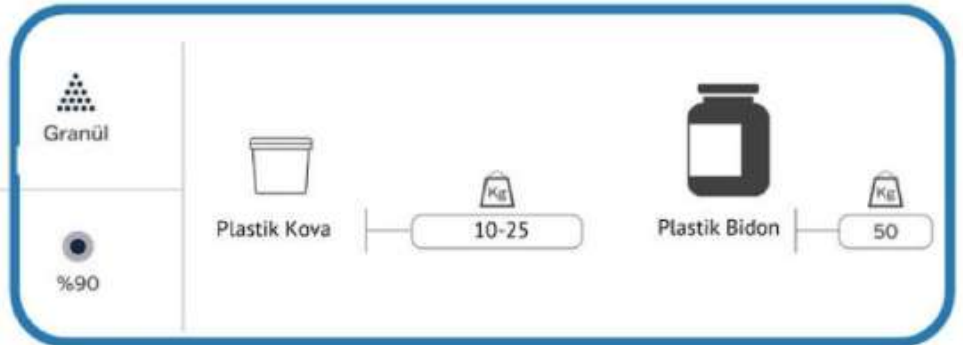

Avantajları

- ☒ Uzun ömürlü kullanım
- ☒ Kolay montaj
- ☒ Düşük bakım ihtiyacı
- ☒ Modern proje uyumu

%90 GRANÜL KLOR

SINADA® POOL HAVUZ EĞİTMENLARI
HAVUZ KİMYASALLARI

- YAVAŞ ÇÖZÜNEN, SÜREKLİ VE ŞOK DEZENFEKSİYON İÇİN STABİLİZÖRLÜ, ORGANİK ESASLI GRANÜL KLOR BİLEŞİĞİDİR.
- TRİKLORİZOSİYANÜRİK ASİT %90 AKTİF KLOR İÇERİR.
- PH DEĞERİ NÖTRDÜR.
- ORGANİK KİRLİLİKLERİ OKSİDE EDEREK YOSUN OLUŞUMUNU ETKİLER.
- STABİLİZÖR İÇERDİĞİ İÇİN UV IŞINLARI ETKİSİ İLE AKTİVİTE KAYBI OLMAZ.
- ŞOKLAMA AMAÇLI KULLANIMDA HER 100 m³ İÇİN 2-3 KG KULLANILABİLİR.
- PERİYODİK KULLANIMDA HER 100 m³ İÇİN 200-300 GR KULLANILABİLİR.

KOD	ÜRÜN	FİYAT
SND033	50 KG %90 GRANÜL KLOR	
SND032	25 KG %90 GRANÜL KLOR	
SND030	10 KG %90 GRANÜL KLOR	

%56 GRANÜL KLOR

SINADA® POOL HAVUZ EKİPMANLARI
HAVUZ KİMYASALLARI

- %56 YOĞUNLUKTA STABİLİZE, GRANÜL ŞEKLİNDE DİKLORDUR.
- HAVUZ SUYUNUN DEZENFEKSİYONUNDA ETKİLİDİR, BAKTERİ OLUŞUMUNU ENGELLER.
- PH DEĞERİ NÖTRDÜR.
- ORGANİK KİRLİLİKLERİ OKSİDE EDEREK YOSUN OLUŞUMUNU ETKİLER.
- STABİLİZÖR İÇERDİĞİ İÇİN UV IŞINLARI ETKİSİ İLE AKTİVİTE KAYBI OLMAZ.
- ŞOKLAMA AMAÇLI KULLANIMDA HER 100 m³ İÇİN 2-3 KG KULLANILABİLİR.
- PERİYODİK KULLANIMDA HER 100 m³ İÇİN 200-300 GR KULLANILABİLİR.

KOD	ÜRÜN	FİYAT
SND023	50 KG %56 GRANÜL KLOR	
SND022	25 KG %56 GRANÜL KLOR	
SND020	10 KG %56 GRANÜL KLOR	

YOSUN ÖNLEYİCİ PARLATICI ÇÖKTÜRÜCÜ

SINADA® POOL HAVUZ EKİPMANLARI
HAVUZ KİMYASALLARI

- HAVUZ SUYUNDA OLUŞMUŞ YOSUNLARA KARŞI ETKİLİDİR.
- DEZENFEKSİYON ETKİSİ İÇERMEKTEDİR. ETKİLİ VE SÜREKLİ YOK ETME ÖZELLİĞİNE SAHİPTİR.
- ŞOKLAMA AMAÇLI KULLANIMDA HER 100 m³ HAVUZ SUYU İÇİN 2 LİTRE KULLANILIR.
- PERİYODİK KULLANIMDA HER 100 m³ HAVUZ SUYU İÇİN HAFTALIK OLARAK 0,5 İLA 1 LİTRE UYGULANIR.