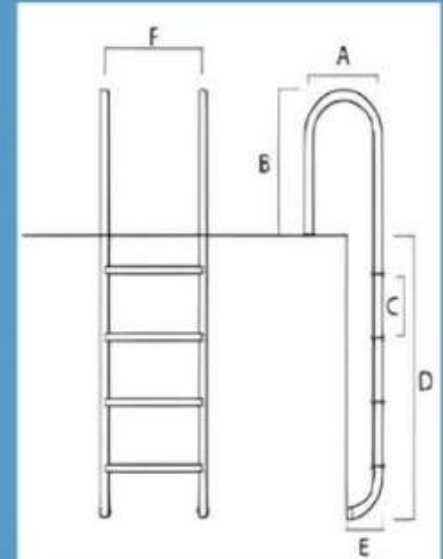

- AISI 304 YA DA AISI 316 MAMUL
- PASLANMAZ BASAMAK
- PLASTİK ANKRAJ
- TAŞMA KANALINDAN SONRAKİ YÜZEYE MONTAJ

TEKNİK VERİLER									
EKP01052	MURO 2 BASAMAKLI MERDİVEN	700	620	250	710	180	500	AISI 304	AISI 316
EKP01048	MURO 3 BASAMAKLI MERDİVEN	700	620	250	960	180	500	AISI 304	AISI 316
EKP01050	MURO 4 BASAMAKLI MERDİVEN	700	620	250	1260	180	500	AISI 304	AISI 316
EKP01058	MURO 5 BASAMAKLI MERDİVEN	700	620	250	1460	180	500	AISI 304	AISI 316