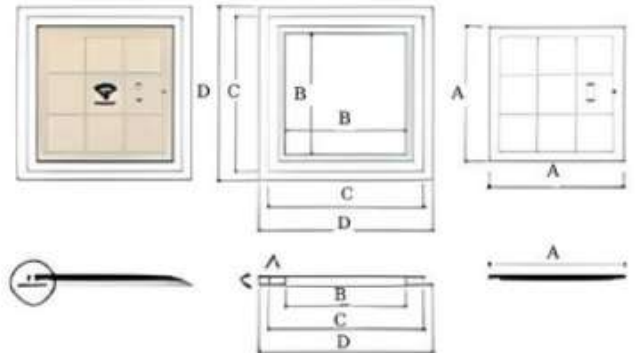

- POLYESTERDEN İMAL EDİLMİŞ SIVAALTI KAPAK
- 500-620-760-820-900'LÜK KUM FİLTRELERİNE UYGUN
- ALT ÇERÇEVE VE ÜST KAPAK İKİ PARÇADAN OLUŞMAKTADIR
- TUTUNMA KOLLU
- ÜST KAPAK KAYMAZ MALZEMEDİR
- SAĞLAM VE MUKAVAMETLİ YAPISIYLA ESNEME VE KIRILMALARA DAYANIKLI
- ALT ÇERÇEVEDE SUYU TAHLİYE EDEN KANAL
- SİPARİŞİNİZİ B ÖLÇÜSÜNE GÖRE VERİNİZ

KOD	ÜRÜN	FİYAT
KPA50	50X50 POLYESTER SIVAALTI KAPAK	📞
KPA65	65X65 POLYESTER SIVAALTI KAPAK	📞
KPA80	80X80 POLYESTER SIVAALTI KAPAK	📞
KPA90	90X90 POLYESTER SIVAALTI KAPAK	📞
KPA100	100X100 POLYESTER SIVAALTI KAPAK	📞

KAPAK
ÇERÇEVE
SERAMİK
ŞAP
SU KANALI